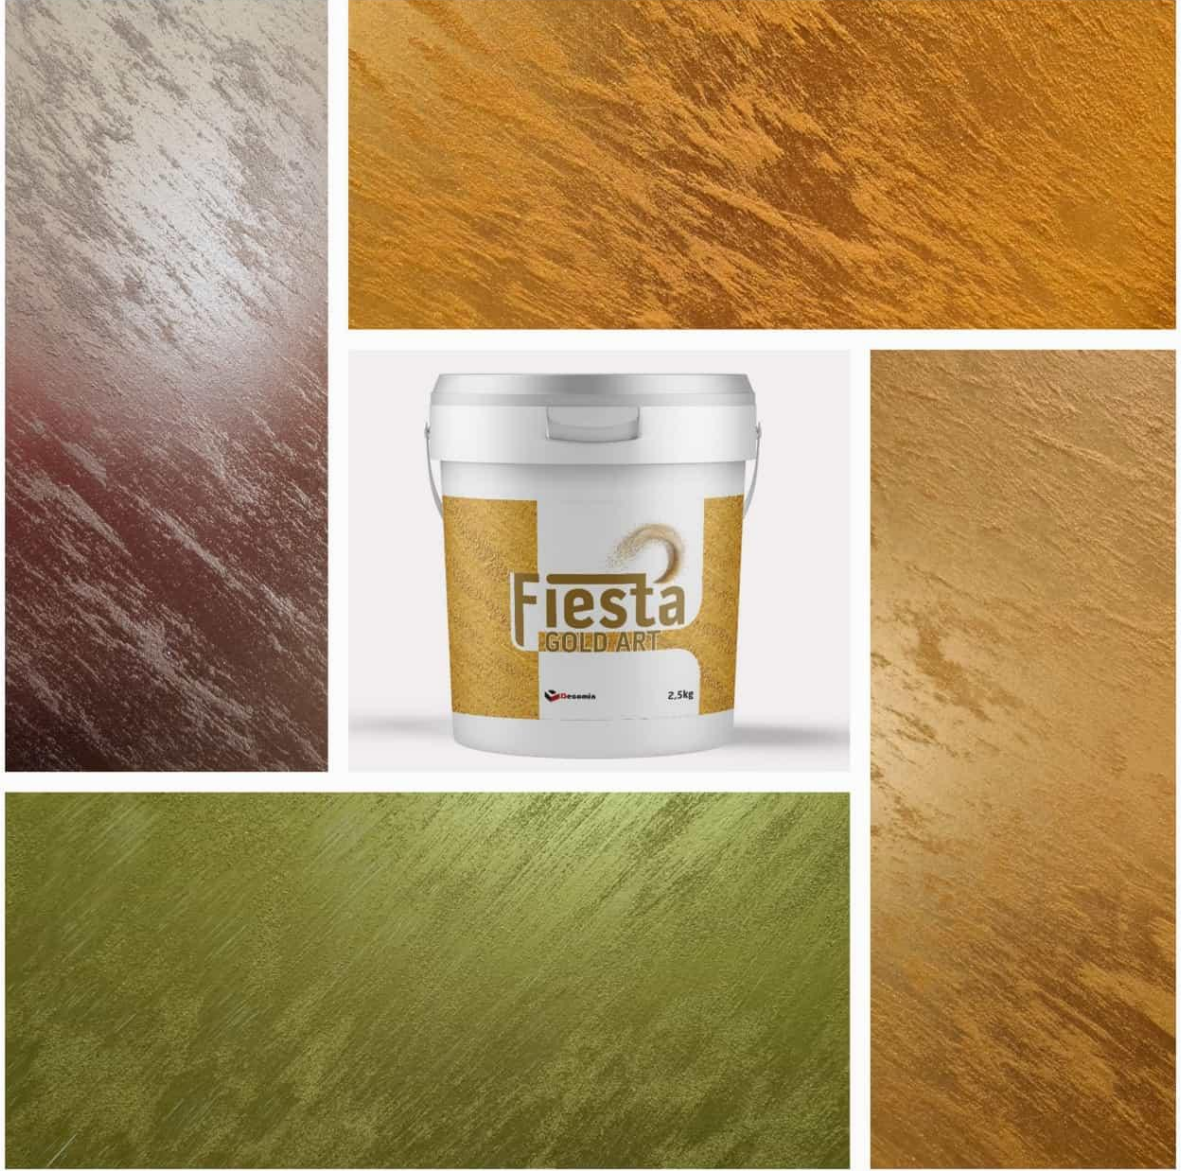

The Name Of The Quality

Decomin

DECOMIN TRAVERTİNO

**İÇ VE DIŞ TRAVERTEN EFEKTLİ BOYA RULO VE MALA İLE
UYGULAMA , PAKETLEME 20 KG , SARFIYAT 1-2M2/KG**

DECOMIN WODECO

AHŞAP EFEKTLİ İÇ VE DIŞ CEPHE BOYA , SU DAYANIMI , ÖZEL APARATLI AMBALAJ İLE UYGULAMA 2.5 KG VE 7.5 KG , SARFIYAT 5 - 6 M2/KG

FİESTA GOLD ART

ALTIN EFEKTLİ DOKULU BOYA, İÇ MEKAN, FIRÇA İLE ÇOK KOLAY UYGULANIR, AMBALAJ 2,5 KG, SARFIYAT 15-18M2/2,5 KG

FİESTA GOLD

**ALTIN EFEKTLİ BOYA, İÇ MEKAN, FIRÇA İLE ÇOK KOLAY
UYGULANIR, AMBALAJ 2.5 KG, SARFIYAT 15-18M2/2.5 KG**

FİESTA METALLİC ART

METAL EFEKTLİ DOKULU BOYA, İÇ MEKAN, FIRÇA İLE ÇOK KOLAY UYGULANIR, AMBALAJ 2.5 KG SARFIYAT 15-18M2/2.5 KG

FİESTA METALLİC

METAL EFEKTLİ BOYA , İÇ MEKANDA , FIRÇA İLE ÇOK KOLAY UYGULANIR , AMBALAJ 2.5 KG , SARFIYAT 15-18M2/2.5 KG

DECOMIN TORNADO

**KADİFE EFEKTLİ İPEK BOYA , İÇ MEKANDA , AMBALAJ 2,5 KG
, MALA VEYA SÜNGER İLE UYGULAMA , SARFIYAT 15 -16
M2/2,5 KG**

DECOMIN ARIANTO

**KROMATİK EFEKTLİ SEDEF BOYA , İÇ DEKORASYON ,
AMBALAJ 2.5 KG , FIRÇA , RULO , SÜNGER VE BAZI ÖZEL
APARATLAR İLE UYGULANIR , TÜKETİM 15 - 18 M2 / 2.5 KG ,
ÇOK PARLAK BOYALAR , BOYACILAR DECONCRETO VE
TRAVERTİNO ÜZERİNE AYRICA KULLANILMAKTADIR**